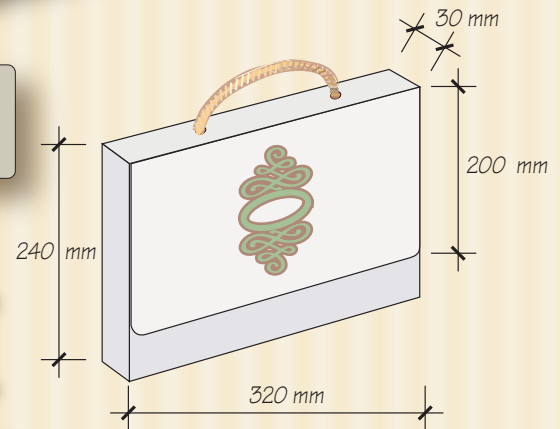

ECHELLE 1/4

Poignée cordelette écrue Ø 5 mm