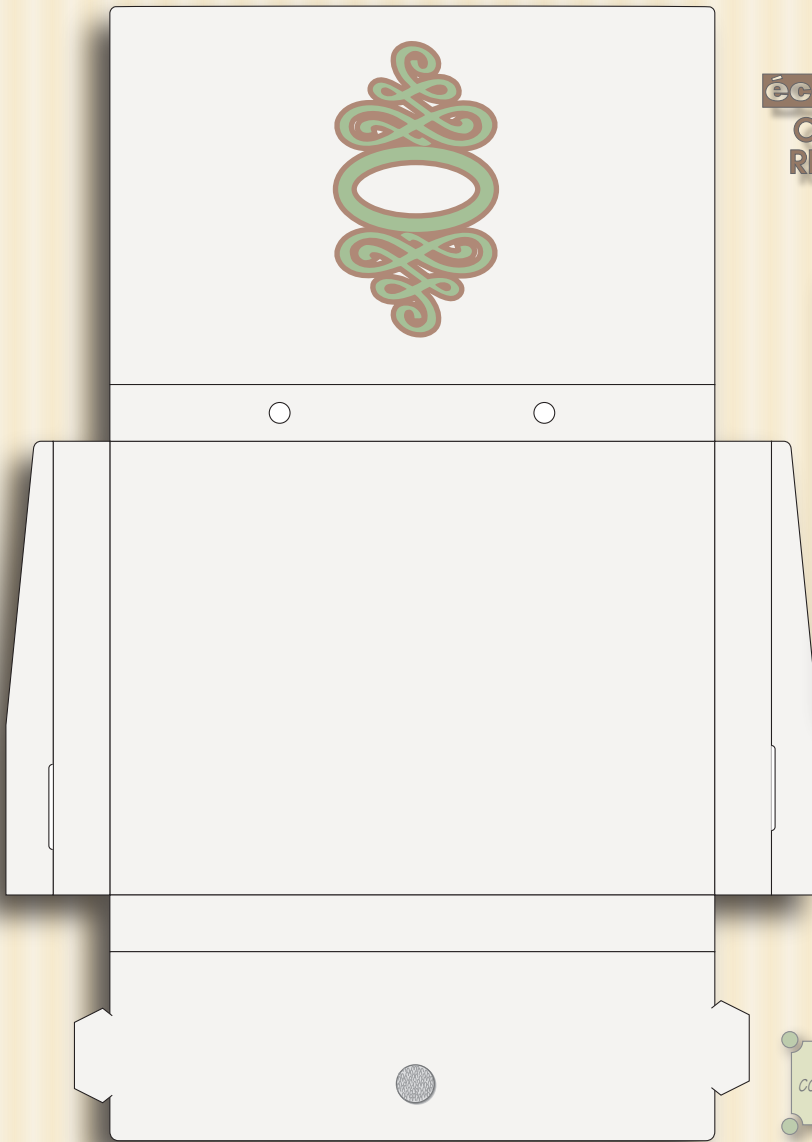

Valisette "nature"

Fermeture pastilles Velcro®

écologique !

CARTON RECYCLÉ