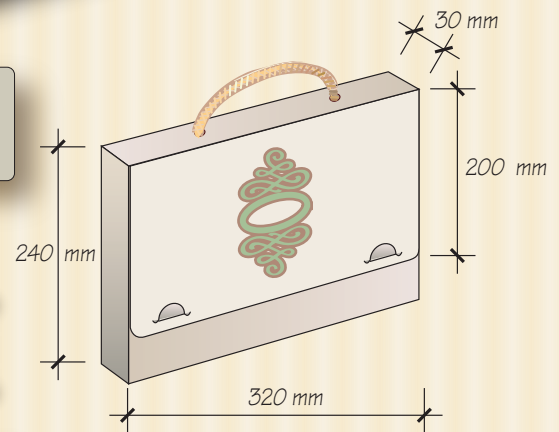

ECHELLE 1/4

Poignée cordelette écrue Ø 5 mm