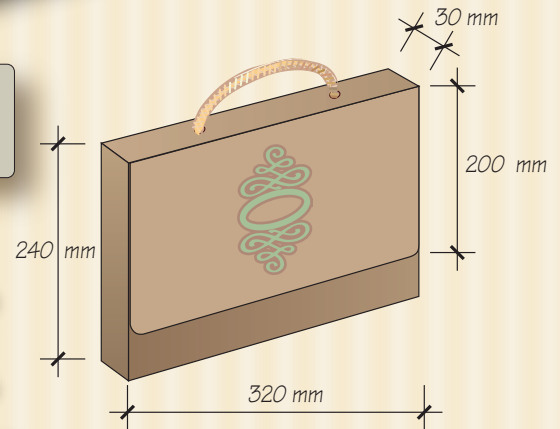

ECHELLE 1/4

Poignée, cordelette écrue Ø 5 mm