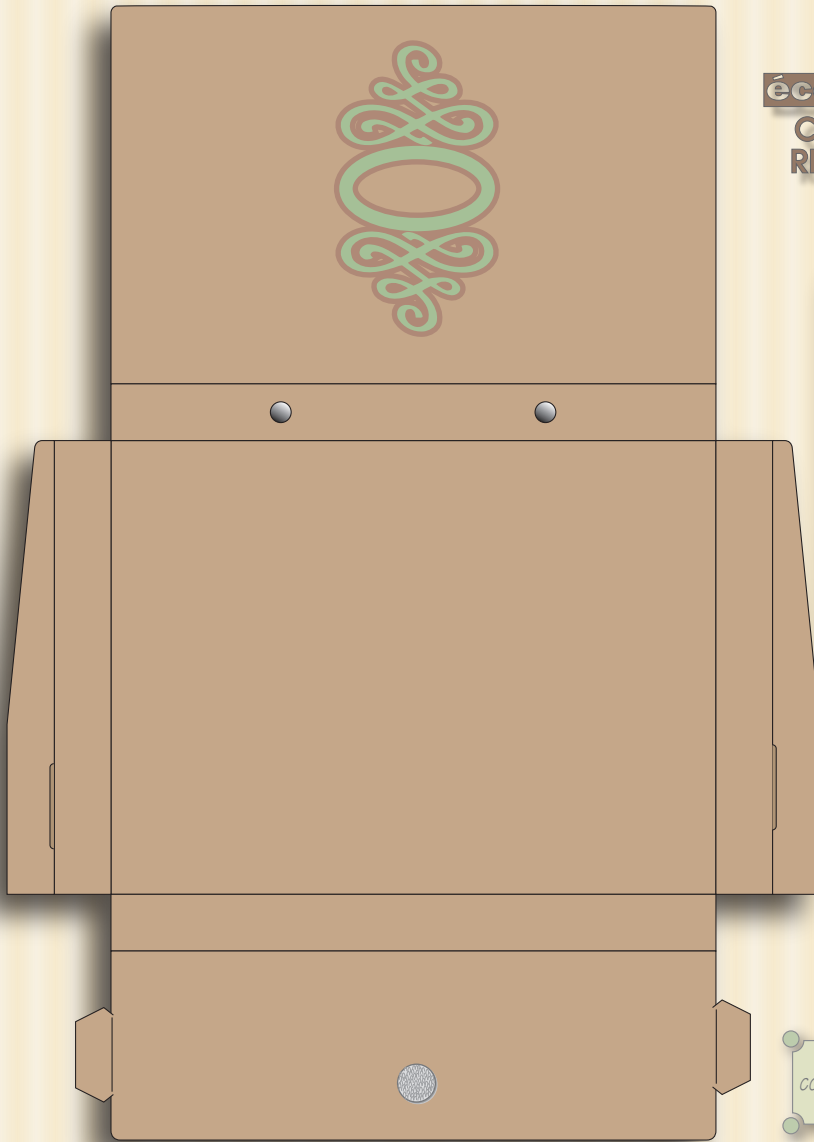

Valisette "nature"

Fermeture pastilles Velcro®

écologique !

CARTON RECYCLÉ