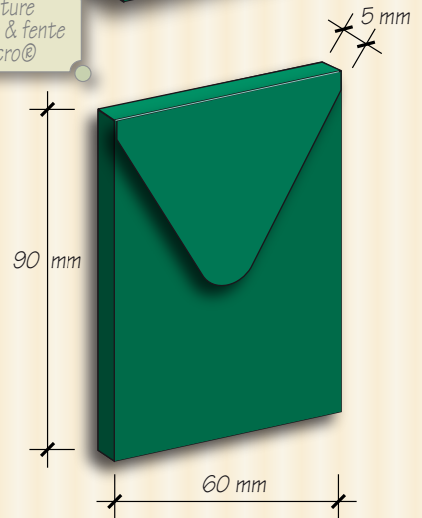

Fermeture par patte & fente ou Velcro®