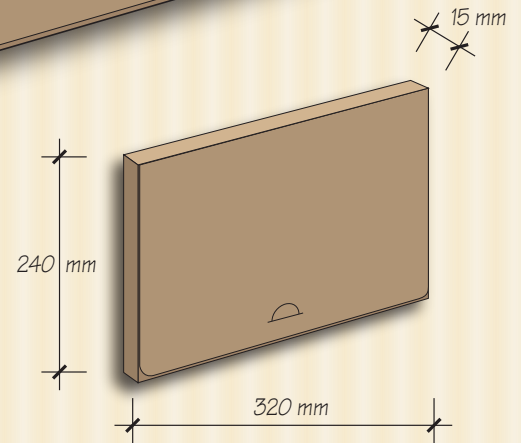

Dos 15 mm,
carton recyclé
5/10 e mm

ECHELLE 1/4